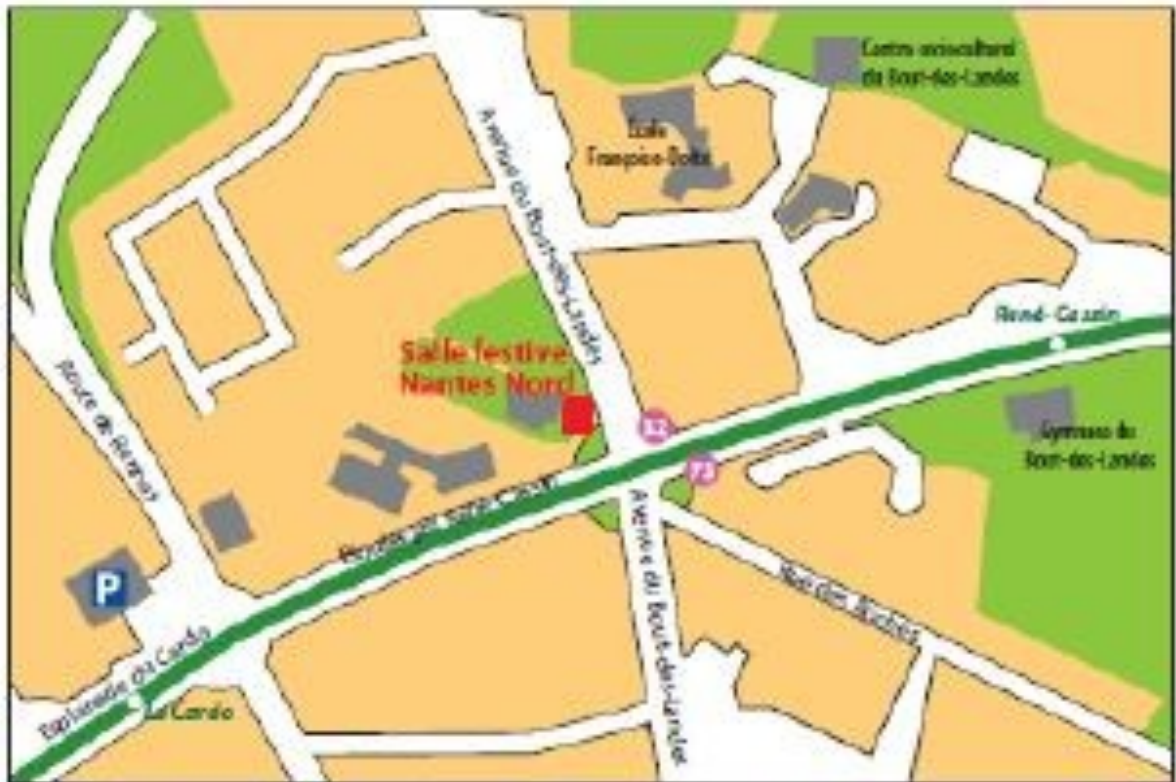

Tournoi Arnous de Rivière Plan d'accès

Comment y aller ?

Accès

Bus : lignes **32** **73** - Arrêt «Les Roches»

Tramway :  ligne 2 - Arrêt «René-Cassin»

Périphérique : sortie n°37, porte de Rennes
direction Orvault Grand-Val