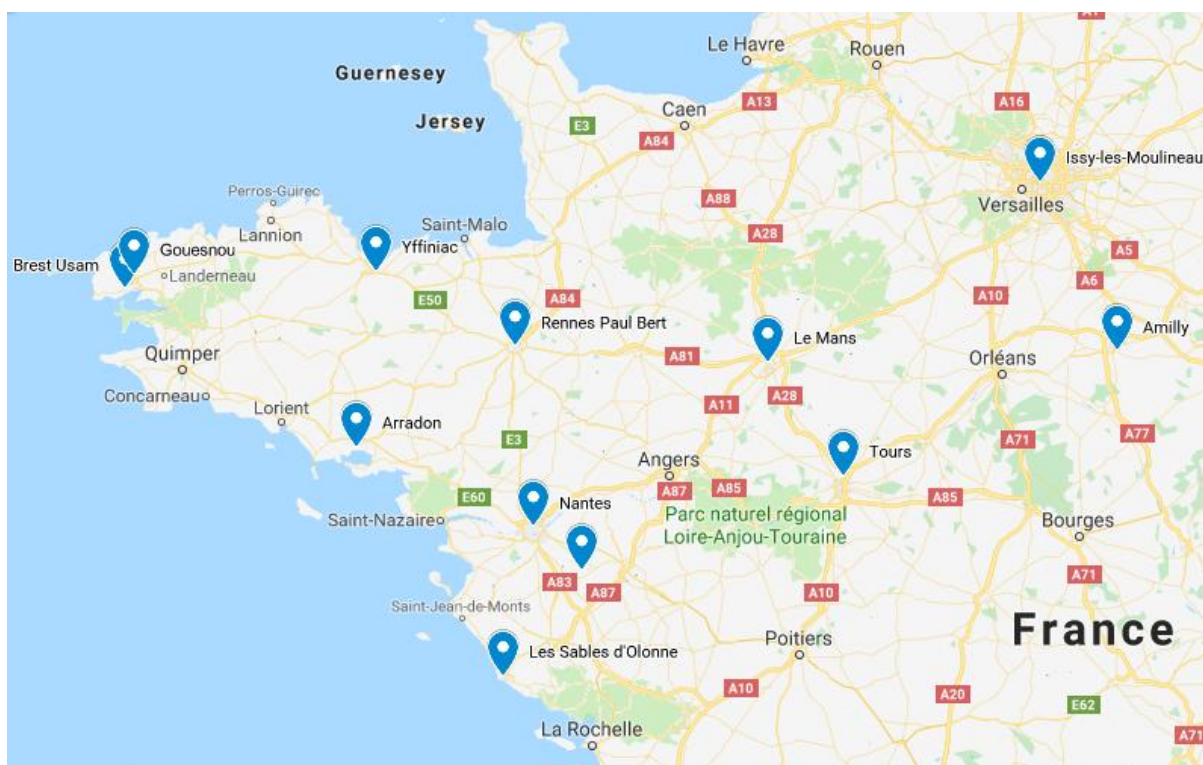

# Nationale 2 Ouest – Saison 2019-2020

## 1 – Les clubs

Arradon  
 Brest Usam 1  
 C.E. Nantes  
 Ech du Gatinais - Amilly  
 Gouesnou  
 Issy-Les-Moulineaux 2  
 La Bruffiere  
 Le Mans 1  
 Les Sables-D'Olonne  
 Rennes Paul Bert 1  
 Tours 1  
 Yffiniac

## 2 – La carte